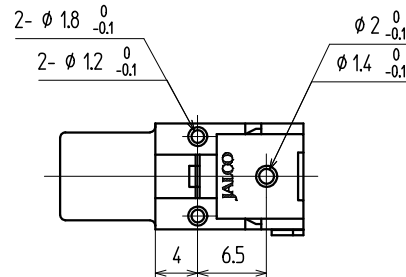

赤

ピンジャック色
(前面より)

内部構造図

1.6 参考基板孔寸法図 (パターン面より) (公差ALL±0.1)
基板高 6.5 mm用

H=6.5

3	センターコンタクト	1	黄銅	t0.5	(T)			Snメッキ	
2	アウターコンタクト	1	黄銅	t0.4	(S)			Niメッキ	
1	ハウジング	1	耐熱ABS	赤				94HB	
品番	名称	個数	材	質	No.	UL	処	理	備考

寸法公差	X				
ALL 未満 ±0.3	X				
以上 未満 ±	X				
以上 未満 ±	X				
以上 ±	X				
角度 ±3°	記号	改	訂	事	項
				年	月
				担	当

()印は、参考寸法				承・製	名称	ピンジャック		出	図
責任者	照査者	製図者	設計者	◎ □	コード	YKB11-0944V			
				単位	図番:				
				mm	ページ:	—	版数:		
				尺度 2/1	ユーザーコード:				
TOHOKU TATSUMI CO.,LTD.									