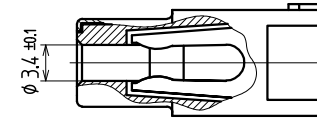

赤

ピンジャック色
(前面より)

内部構造図

1.6 参考基板孔寸法図 (パターン面より) (公差ALL±0.1)
基板高 6.5 mm用

H=6.5

3	センターコンタクト	1	黄銅	t0.5	(T)			Snメッキ	
2	アウターコンタクト	1	黄銅	t0.4	(S)			Niメッキ	
1	ハウジング	1	耐熱ABS	赤				94HB	
品番	名称	個数	材	質	No.	UL	処	理	備考

寸法公差	X				
ALL 未満 ±0.3	X				
以上 未満 ±	X				
以上 未満 ±	X				
以上 ±	X				
角度 ±3°	記号	改	訂	事	項
				年	月
				担	当

()印は、参考寸法				承・製	名称	ピンジャック		出	図
責任者	照査者	製図者	設計者	◎ □	コード	YKB11-0944V			
				単位	図番:				
				mm	ページ:	—	版数:		
				尺度 2/1	ユーザーコード:				
TOHOKU TATSUMI CO.,LTD.									