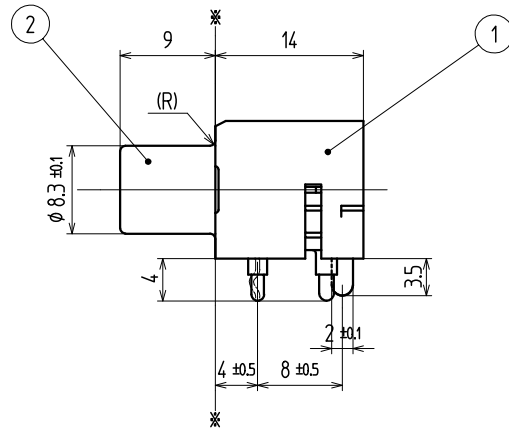

赤

ピンジャック色
(前面より)

内部構造図

1.6 参考基板孔寸法図 (パターン面より) (公差ALL±0.1)
基板高 6.5 mm用

H=6.5

3	センターコンタクト	1	黄銅	t0.5	(T)			Snメッキ	
2	アウターコンタクト	1	黄銅	t0.4	(S)			Niメッキ	
1	ハウジング	1	耐熱ABS	赤				94HB	
品番	名称	個数	材	質	No.	UL	処	理	備考

寸法公差	X				
ALL 未満 ±0.3	X				
以上 未満 ±	X				
以上 未満 ±	X				
以上 ±	X				
角度 ±3°	記号	改	訂	事	項
				年	月
				担	当

()印は、参考寸法				承・製	名称	ピンジャック		出	図
責任者	照査者	製図者	設計者	◎ □	コード	YKB11-0944V			
				単位	図番:				
				mm	ページ:	—	版数:		
				尺度 2/1	ユーザーコード:				
TOHOKU TATSUMI CO.,LTD.									