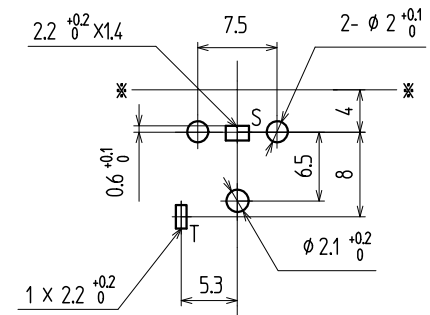

赤

ピンジャック色
(前面より)

内部構造図

1.6 参考基板孔寸法図 (パターン面より) (公差ALL±0.1)
基板高 6.5 mm用

H=6.5

3	センターコンタクト	1	黄銅	t0.5	(T)			Snメッキ	
2	アウターコンタクト	1	黄銅	t0.4	(S)			Niメッキ	
1	ハウジング	1	耐熱ABS	赤				94HB	
品番	名称	個数	材	質	No.	UL	処	理	備考

寸法公差	X				
ALL 未満 ±0.3	X				
以上 未満 ±	X				
以上 未満 ±	X				
以上 ±	X				
角度 ±3°	記号	改	訂	事	項
				年	月
				担	当

()印は、参考寸法				承・製	名称	ピンジャック		出	図
責任者	照査者	製図者	設計者	◎ □	コード	YKB11-0944V			
				単位	図番:				
				mm	ページ:	—	版数:		
				尺度 2/1	ユーザーコード:				
TOHOKU TATSUMI CO.,LTD.									