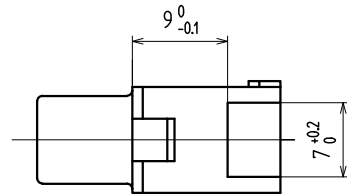

赤

ピンジャック色
(前面より)

内部構造図

1.6 参考基板孔寸法図 (パターン面より) (公差ALL±0.1)
基板高 6.5 mm用

H=6.5

3	センターコンタクト	1	黄銅	t0.5	(T)			Snメッキ	
2	アウターコンタクト	1	黄銅	t0.4	(S)			Niメッキ	
1	ハウジング	1	耐熱ABS	赤				94HB	
品番	名称	個数	材	質	No.	UL	処	理	備考

寸法公差	X				
ALL 未満 ±0.3	X				
以上 未満 ±	X				
以上 未満 ±	X				
以上 ±	X				
角度 ±3°	記号	改	訂	事	項
				年	月
				担	当

()印は、参考寸法				承・製	名称	ピンジャック		出	図
責任者	照査者	製図者	設計者	◎ □	コード	YKB11-0944V			
				単位	図番:				
				mm	ページ:	—	版数:		
				尺度 2/1	ユーザーコード:				
TOHOKU TATSUMI CO.,LTD.									